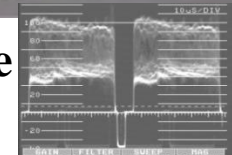

Ven y aprende

Como la luz se transporta a un modelo tridimensional hecho de cartón como resultado de 40 personas haciendo de 120 horas de investigación científica multidisciplinaria en 1978.