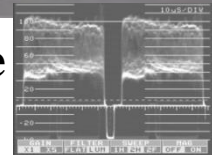

Ven y aprende

Como la luz se transporta a un modelo tridimensional hecho de cartón como resultado de 40 personas haciendo de 120 horas de investigación científica multidisciplinaria en 1978.

Adquiere pruebas sobre el Sudario