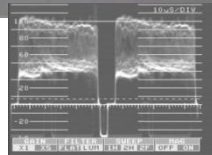

EL SUDARIO DE TURIN 3D

Ven y observa:

La imagen 3-D en vivo y las pruebas descubiertas en 1976 que originaron la expedición científica en 1978.

Ven y aprende

Como la luz se transporta a un modelo tridimensional hecho de cartón como resultado de 40 personas haciendo de 120 horas de investigación científica multidisciplinaria en 1978.

Adquiere pruebas sobre el Sudario

- Incendio de 1191 o anterior
- Incendio de 1532 y enmendaduras
- Teorías y marcas de agua
- Análisis e imágenes de sangre
- Primer negativo fotográfico
- Resultados de examen médico forense
- Datos de la antigüedad a través:
 - *de estudios de polen
 - *de iconografía
 - *de la prueba de carbón 14
- Edad de ejemplo anómalo
- Métodos de preservación y conservación
- Resultados de estudios anteriores