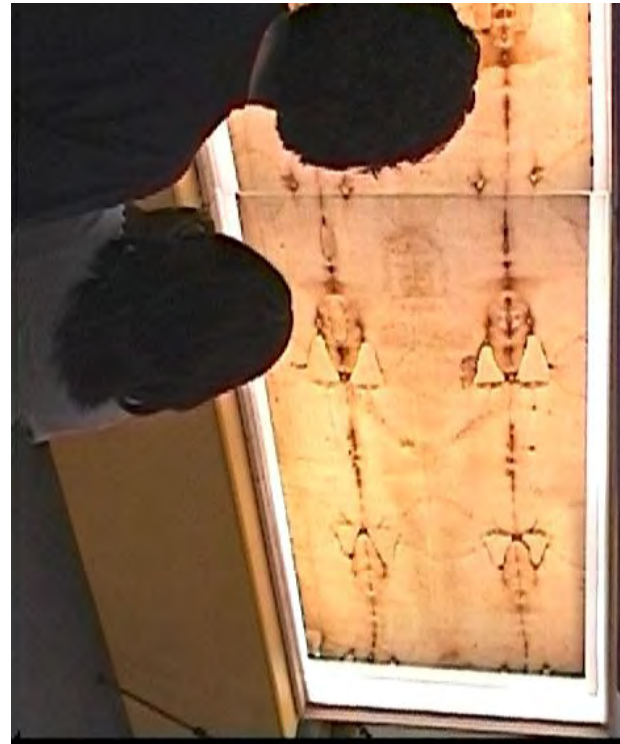

EL SUDARIO DE TURIN

IMAGEN 3-D Alamogordo, NM

Acerca del Sudario de Turín:

- •Tela de lino 4m L por 1m A
- •Imagen frontal y dorsal de hombre crucificado
- •Guardada y mostrada solo en Turín, Italia

Shroud Exhibit And Museum, Inc., es una corporación sin ingresos de Nuevo México
Propósito: Dar a conocer el Sudario
Disponible para todos.

Admisión gratis. Se aceptan donaciones.

Para mayor información:

Teléfono: 575-446-2113

www.ShroudNM.COM

White Sands Mall, 3199 N White Sands Blvd.

Alamogordo, NM 88310 ©2010 rev. 1 © 2012